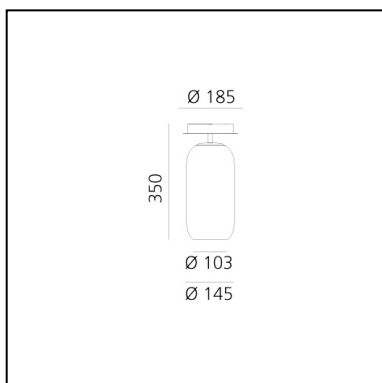

## LUMINAIRE

- Watt: **5,7W**
- Delivered lumens output: **272lm**
- CCT: **2700K**
- Efficiency: **58%**
- Efficacy: **54.43lm/W**
- CRI: **80**

## DIMENSIONS

- Height: **cm 35**
- Diameter: **cm 14.5**
- Base Diameter: **cm 18.5**